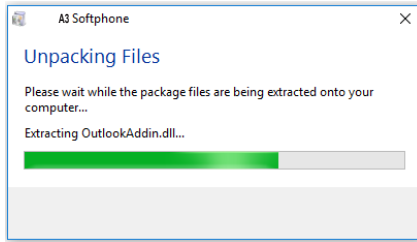

INSTALLATION SOFTPHONE

Windows

1) Klicka på länken i mailet för att ladda ner SoftPhone programmet.
Se till att välja rätt länk utifrån om du använder Windows eller Mac !
Beroende på din version av Windows och typ av webbläsare sker nerladdningen på olika sätt. Se till att du vet hur du kommer åt filen efter nerladdning.

2) När nerladdningen är klar.
Markera filen tryck Enter, eller dubbelklicka för att starta installationen. Nu packas filerna upp och du kommer till en guide som tar dig genom installationen.

3) Klicka på: **Nästa**
Nu kommer du till Licensavtal.