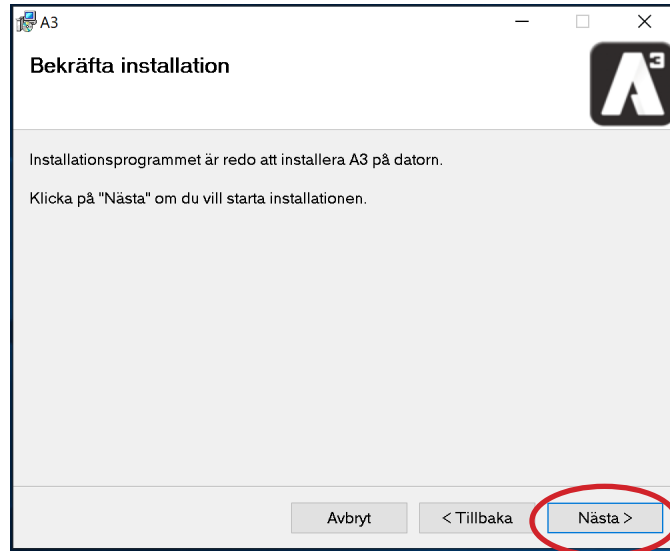

Markera: **Jag samtycker**
Klicka på: **Nästa**

4) Nu får du möjlighet att välja en annan installationsmapp.

Vi rekommenderar att du behåller den förvalda installationsplatsen, och bara klicka på Nästa.

INSTALLATION SOFTPHONE

Windows

5) Här är de bara att bekräfta installationen genom att klicka på **Nästa**.

Installationen startar och SoftPhone installeras på den plats som valts i steg 4.

6) Nu är installationen klar och du behöver bara klicka på **Slutför**.