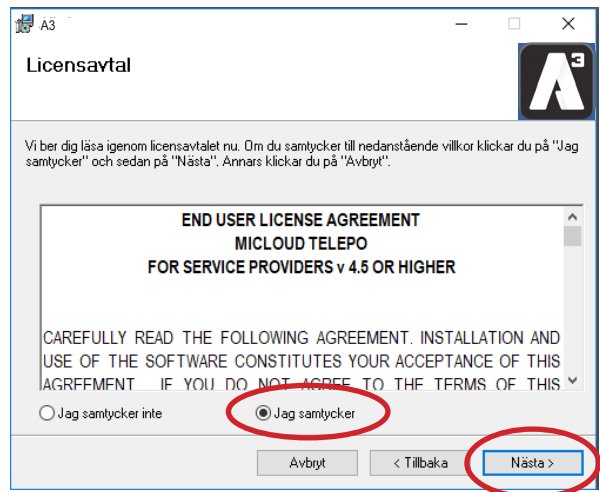

3) Klicka på: **Nästa**
Nu kommer du till Licensavtal.

Markera: **Jag samtycker**
Klicka på: **Nästa**