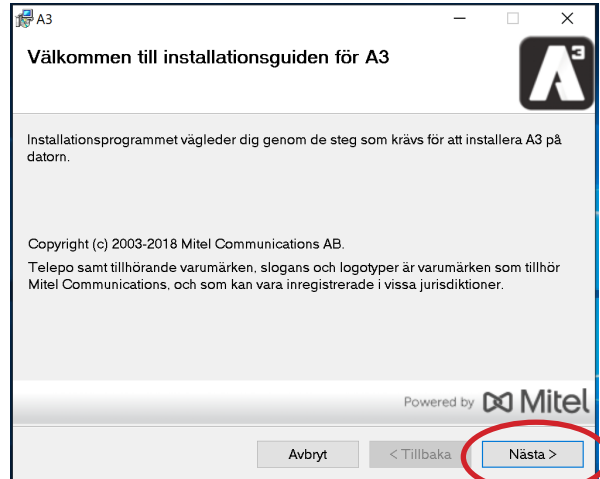

INSTALLATION SOFTPHONE

Windows

1) Klicka på länken i mailet för att ladda ner SoftPhone programmet.
Se till att välja rätt länk utifrån om du använder Windows eller Mac !
Beroende på din version av Windows och typ av webbläsare sker nerladdningen på olika sätt. Se till att du vet hur du kommer åt filen efter nerladdning.

2) När nerladdningen är klar.
Markera filen tryck Enter, eller dubbelklicka för att starta installationen. Nu packas filerna upp och du kommer till en guide som tar dig genom installationen.

3) Klicka på: **Nästa**
Nu kommer du till Licensavtal.