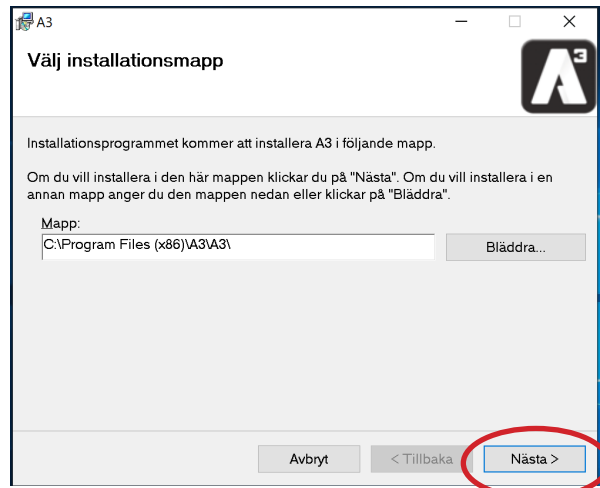

2) När nerladdningen är klar.
Markera filen tryck Enter, eller dubbelklicka för att starta installationen. Nu packas filerna upp och du kommer till en guide som tar dig genom installationen.

3) Klicka på: **Nästa**
Nu kommer du till Licensavtal.

Markera: **Jag samtycker**
Klicka på: **Nästa**

4) Nu får du möjlighet att välja en annan installationsmapp.

Vi rekommenderar att du behåller den förvalda installationsplatsen, och bara klicka på Nästa.