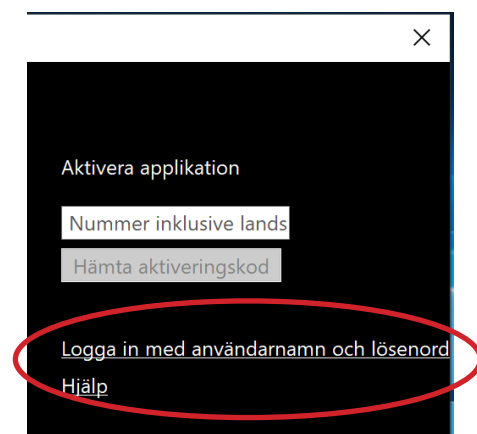

INSTALLATION SOFTPHONE

Windows

5) Här är de bara att bekräfta installationen genom att klicka på **Nästa**.

Installationen startar och SoftPhone installeras på den plats som valts i steg 4.

6) Nu är installationen klar och du behöver bara klicka på **Slutför**.

Lämna kryssrutan markerad om du vill att SoftPhone ska starta direkt.

Du behöver göra några sista inställningarna i programmet, men de går att göra vid nästa tillfälle du startar SoftPhone.

7) Första gången som SoftPhone startas måste du aktivera ditt konto.

Då du har ett **Användarnamn** och **Lösenord**. Måste du byta inloggningsförfarande på SoftPhone.

Detta gör du genom att klicka på länken nere i högra hörnet av applikationsfönstret.

INSTALLATION SOFTPHONE