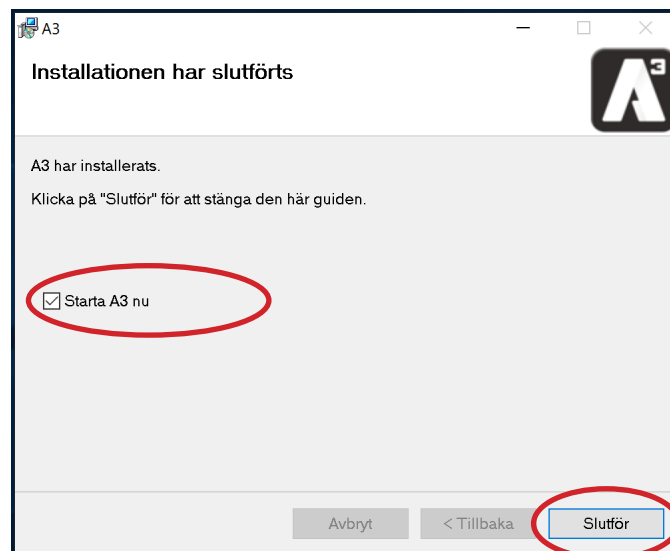

6) Nu är installationen klar och du behöver bara klicka på **Slutför**.

Lämna kryssrutan markerad om du vill att SoftPhone ska starta direkt.

Du behöver göra några sista inställningarna i programmet, men de går att göra vid nästa tillfälle du startar SoftPhone.