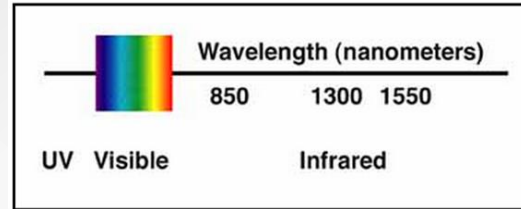

# VÅGLÄNGD

Fiberoptik är ett optiskt system för överföring av ljus eller data där ljus leds genom så kallade optiska fibrer

Våglängd sälj inte som tjänst, utan är en teknik vi har möjlighet att använda för att transportera flera fiber genom samma fiber. För att kunna göra detta krävs ett våglängdsfilter vid A och B punkt