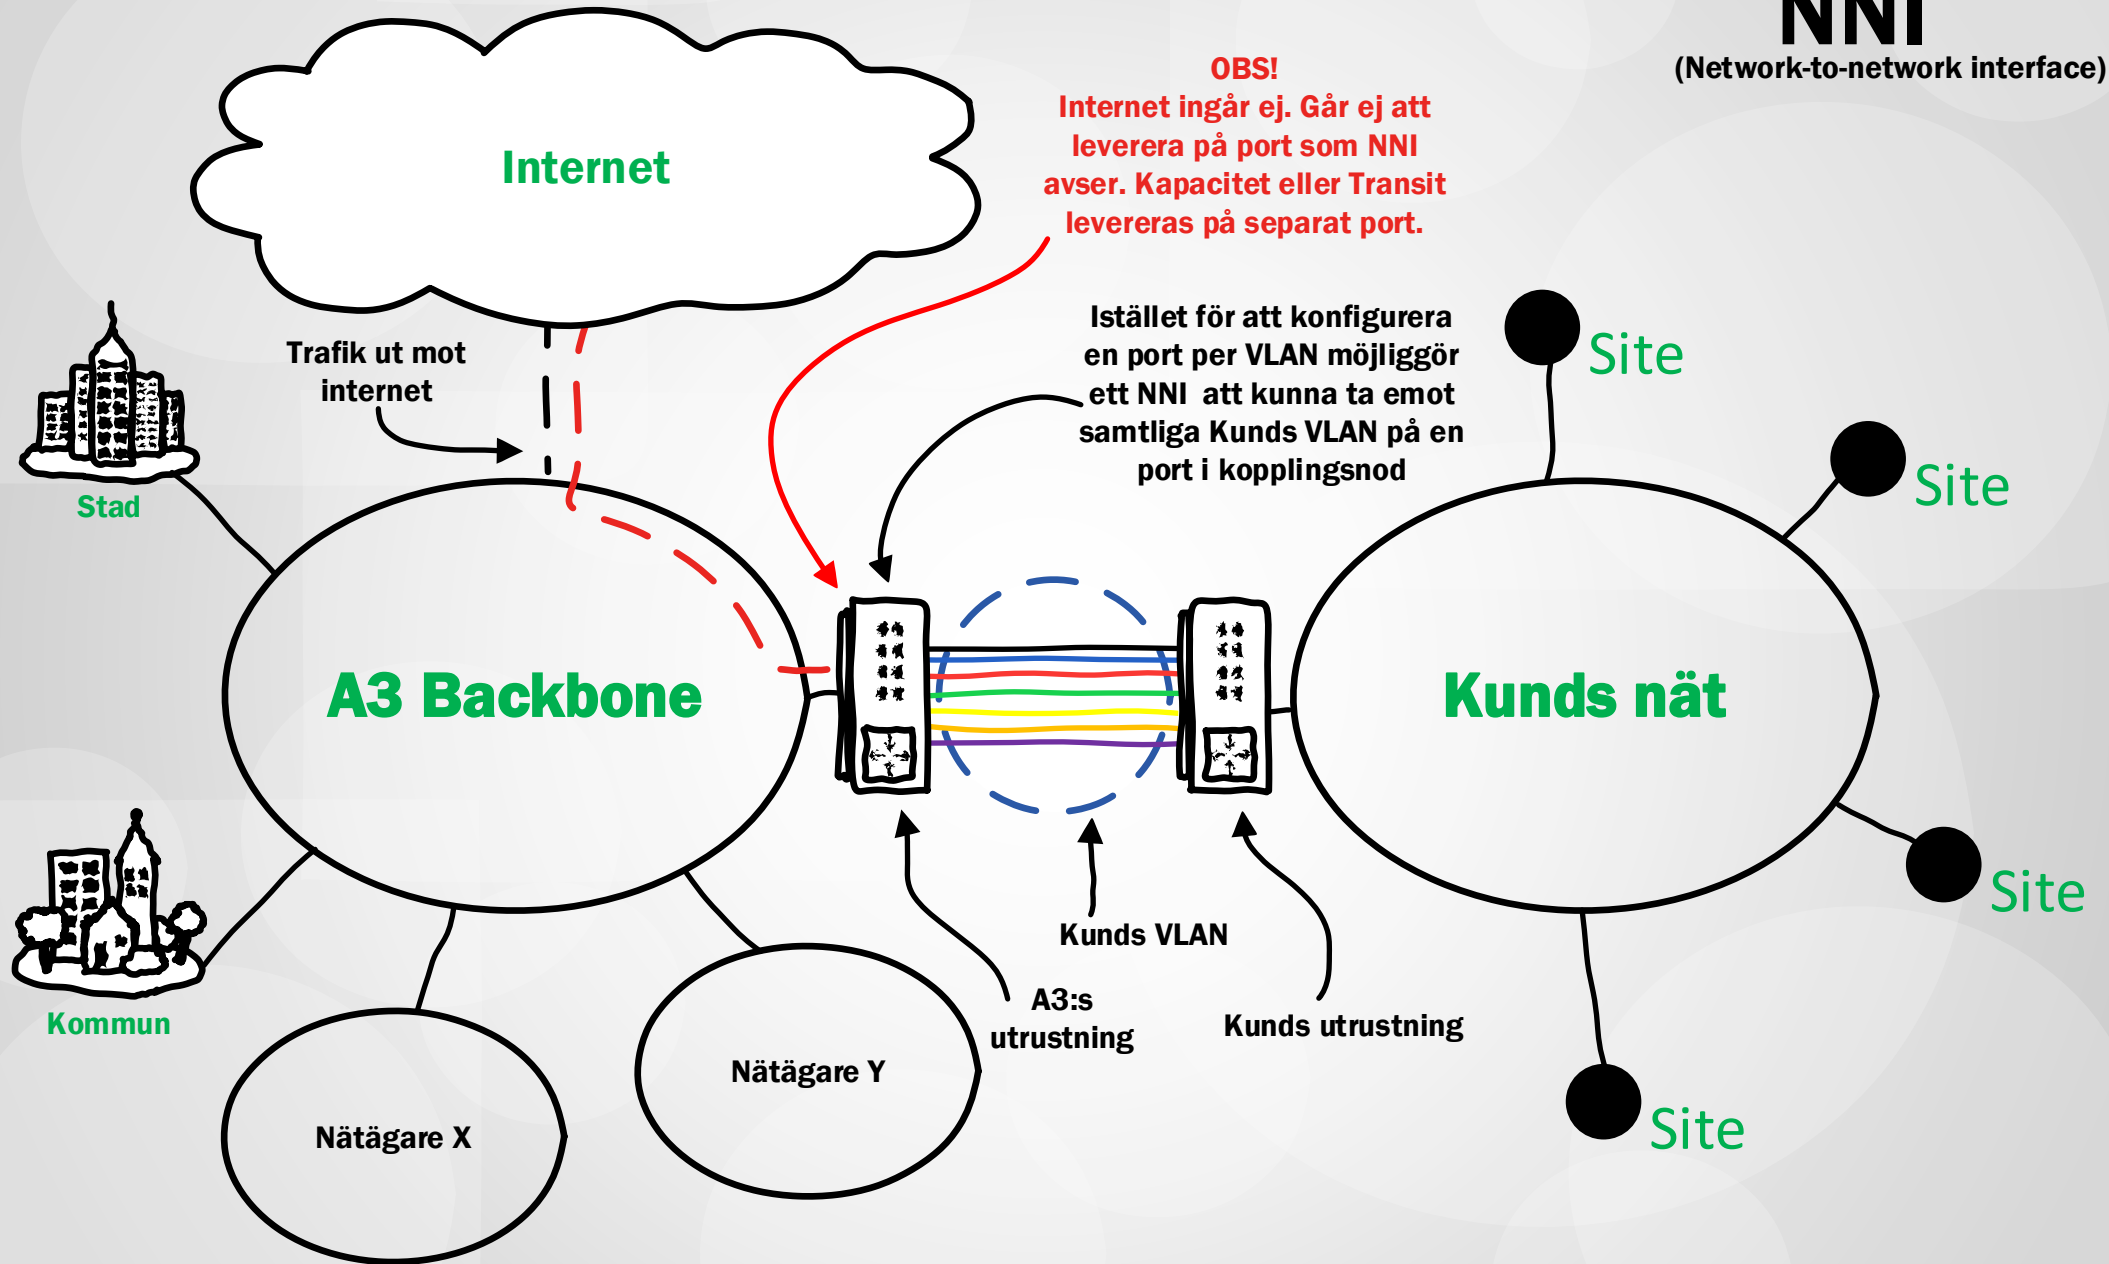

# BREDBAND PREMIUM

Internet

Trafik ut mot internet

En isolerad förbindelse som kan levereras mellan två eller flera siter

Företag

A3 Backbone

Tjänsten är transparent och går att transportera genom eget och andras nät

# VÅGLÄNGD

Fiberoptik är ett optiskt system för överföring av ljus eller data där ljus leds genom så kallade optiska fibrer

Våglängd sälj inte som tjänst, utan är en teknik vi har möjlighet att använda för att transportera flera fiber genom samma fiber. För att kunna göra detta krävs ett våglängdsfilter vid A och B punkt

# NNI

(Network-to-network interface)

Internet

OBS!

Internet ingår ej. Går ej att leverera på port som NNI avser. Kapacitet eller Transit levereras på separat port.

Trafik ut mot internet

Stad

A3 Backbone